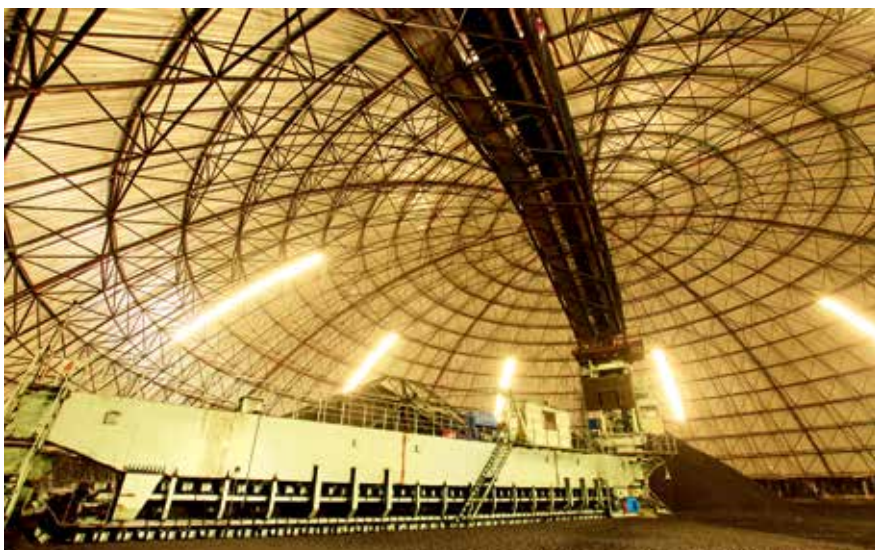

太阳山分厂中控楼

太阳山生产区中控室

太阳山分厂班组看板

地磅无人值守系统

水泥磨

太阳山生产线

石灰石预均化堆场

槐坎南方日产7500吨优化升级项目全景